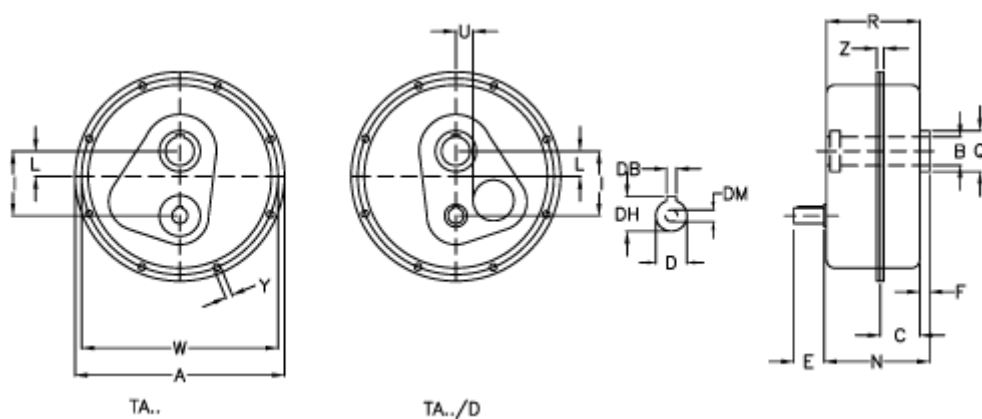

Varenummer: 29480451000
 Beskrivelse: Akselegear TA 45.45D i=10
 ekskl. Smøremiddel

Mål

a	= 364	E = 60	Vægt (kg) = 38
Betegnelse	= TA 45.45D	F = 15	W = 344
B G7	= 45	I = 123	Y = 9.0
C	= 62	L = 34	Z = 20.5
DB	= 8	N = 164.0	
DH	= 31.0	Q = 75	
D h6	= 28	R = 162.0	
DM	= M10	U = 33	